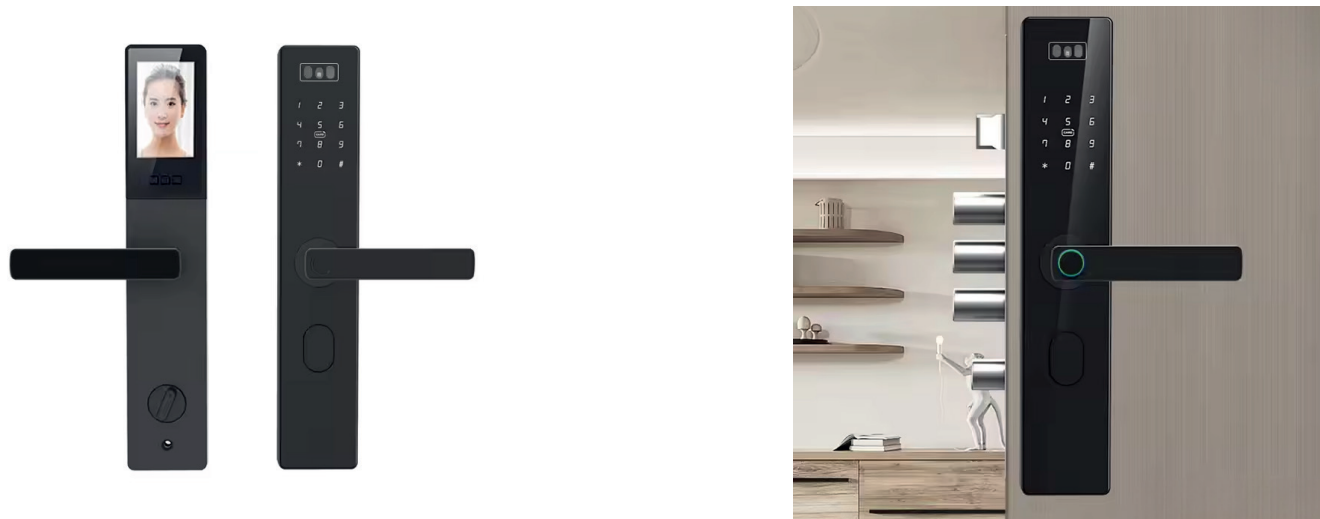

Serrure intelligente

Serrure intelligente X5

Serrure Intelligente X5 Wifi

Protégez votre maison, bureau ou location courte durée grâce à la Serrure Intelligente X5 Wifi. Dotée d'un design moderne et discret, elle combine sécurité avancée, confort d'utilisation et contrôle à distance depuis votre smartphone (Wi-Fi / Bluetooth).

Serrure Intelligente X5 Slim Wifi

Protégez votre maison, bureau ou location courte durée grâce à la Serrure Intelligente X5 WiFi. Dotée d'un design moderne et discret, elle combine sécurité avancée, confort d'utilisation et contrôle à distance depuis votre smartphone (Wi-Fi/Bluetooth).

Serrure intelligente M1 PRO

Serrure Intelligente M1 Pro Visio

Protégez votre maison, bureau ou location courte durée grâce à la Serrure Intelligente M1 Pro Visio. Dotée d'un design élégant et d'une caméra HD intégrée, elle combine sécurité avancée, contrôle à distance et surveillance en temps réel via l'application mobile Tuya Smart (Wi-Fi).

Serrure Intelligente M1 pro Face ID

Protégez votre maison, bureau ou location courte durée grâce à la Serrure Intelligente M1 pro Face ID. Dotée d'un design moderne et d'une technologie de pointe, elle intègre une caméra UHD, un écran tactile 5" une sonnette vidéo bidirectionnelle et un système de reconnaissance faciale pour un contrôle optimal de vos accès.