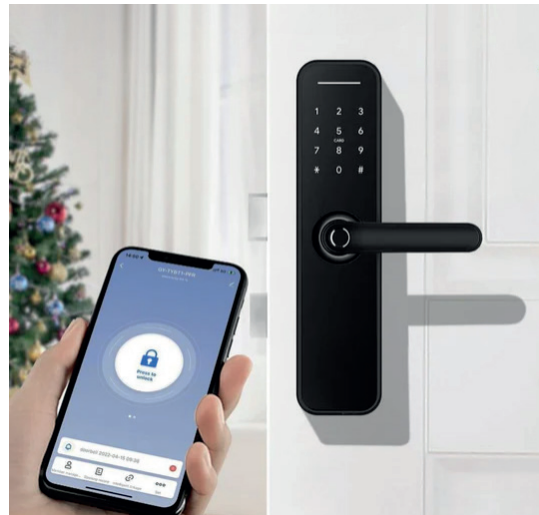

Serrure intelligente

Serrure intelligente X5

Serrure Intelligente X5 Wifi

Protégez votre maison, bureau ou location courte durée grâce à la Serrure Intelligente X5 Wifi. Dotée d'un design moderne et discret, elle combine sécurité avancée, confort d'utilisation et contrôle à distance depuis votre smartphone (Wi-Fi / Bluetooth).

- Empreinte digitale (jusqu'à 200 utilisateurs)
- Code PIN sécurisé (jusqu'à 150 codes différents)
- Carte magnétique (jusqu'à 200 cartes enregistrées)
- Clé mécanique de secours
- Application mobile (compatible Wi-Fi et Bluetooth)
- Déverrouillage à distance + suivi des accès en temps réel

Contenu du Pack

- 1 Serrure Intelligente X5 WiFi
- 2 clés mécaniques
- 2 cartes magnétiques
- Pack de visserie complet
- Manuel d'installation et d'utilisation
- Garantie 12 mois

Serrure intelligente X5 Slim

Serrure Intelligente X5 Slim Wifi

Protégez votre maison, bureau ou location courte durée grâce à la Serrure Intelligente X5 WiFi. Dotée d'un design moderne et discret, elle combine sécurité avancée, confort d'utilisation et contrôle à distance depuis votre smartphone (Wi-Fi/Bluetooth).